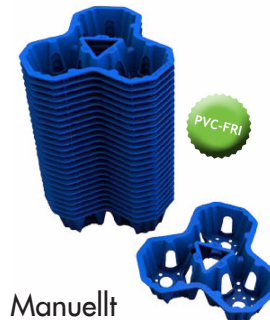

Manuellt utläggande