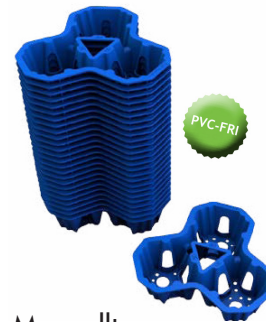

Enkelt, användarvänligt och snabbt att lägga ut. Står stabilt och är större än maskan. Anpassad för nät med upp till 150 mm maska. Med speedies sparar man tid oavsett vilken metod man väljer för att lägga ut dem.

Sänkta byggkostnader kort och gott!

Speedies 150			
Typ (höjd)	Ca vikt/bunt	Antal/bunt	Antal/pall
150/30	3,5 kg	50 st	1750 st
150/40	4,0 kg	50 st	1750 st
150/50	4,5 kg	50 st	1750 st
150/70	4,5 kg	50 st	1750 st
Rekommenderat antal 1-2 st/m²			

Speedies är anpassade för armeringsnät med maskstorlek upp till 150 mm.

Speedies i jämförelse med distanslinjaler.

- 50 - 90 % snabbare att placera ut.
- 80 - 90 % lägre vikt att lyfta och bära.
- 50 - 75 % lägre fraktvolym.
- 50 - 75 % lägre transportutsläpp.
- Står mer stabilt/ingen vältrisk.
- Ger inte distanslinjalens sprickanvisningar i betongen.
- Arbete utan eller med mycket få ryggböjningar och obekväma arbetsställningar.
- Fri från PVC.

Speedies kan läggas ut manuellt eller med släppkäpp.

Manuellt utläggande